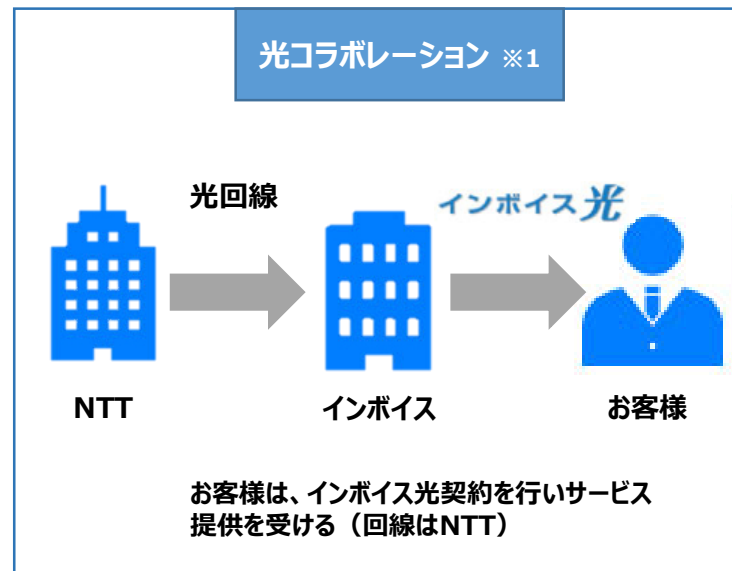

インボイス光

【各種資料】

光コラボレーションとは？

 INVOICE

株式会社インボイスGi事業部

各種資料(光コラボレーションとは？について)

※1 NTT東西が2015年2月より開始したフレッツ光回線の卸提供モデルです。

- ✓ 光回線はNTTが提供しているものをそのまま利用
- ✓ 回線の速度や安定性も変わりません